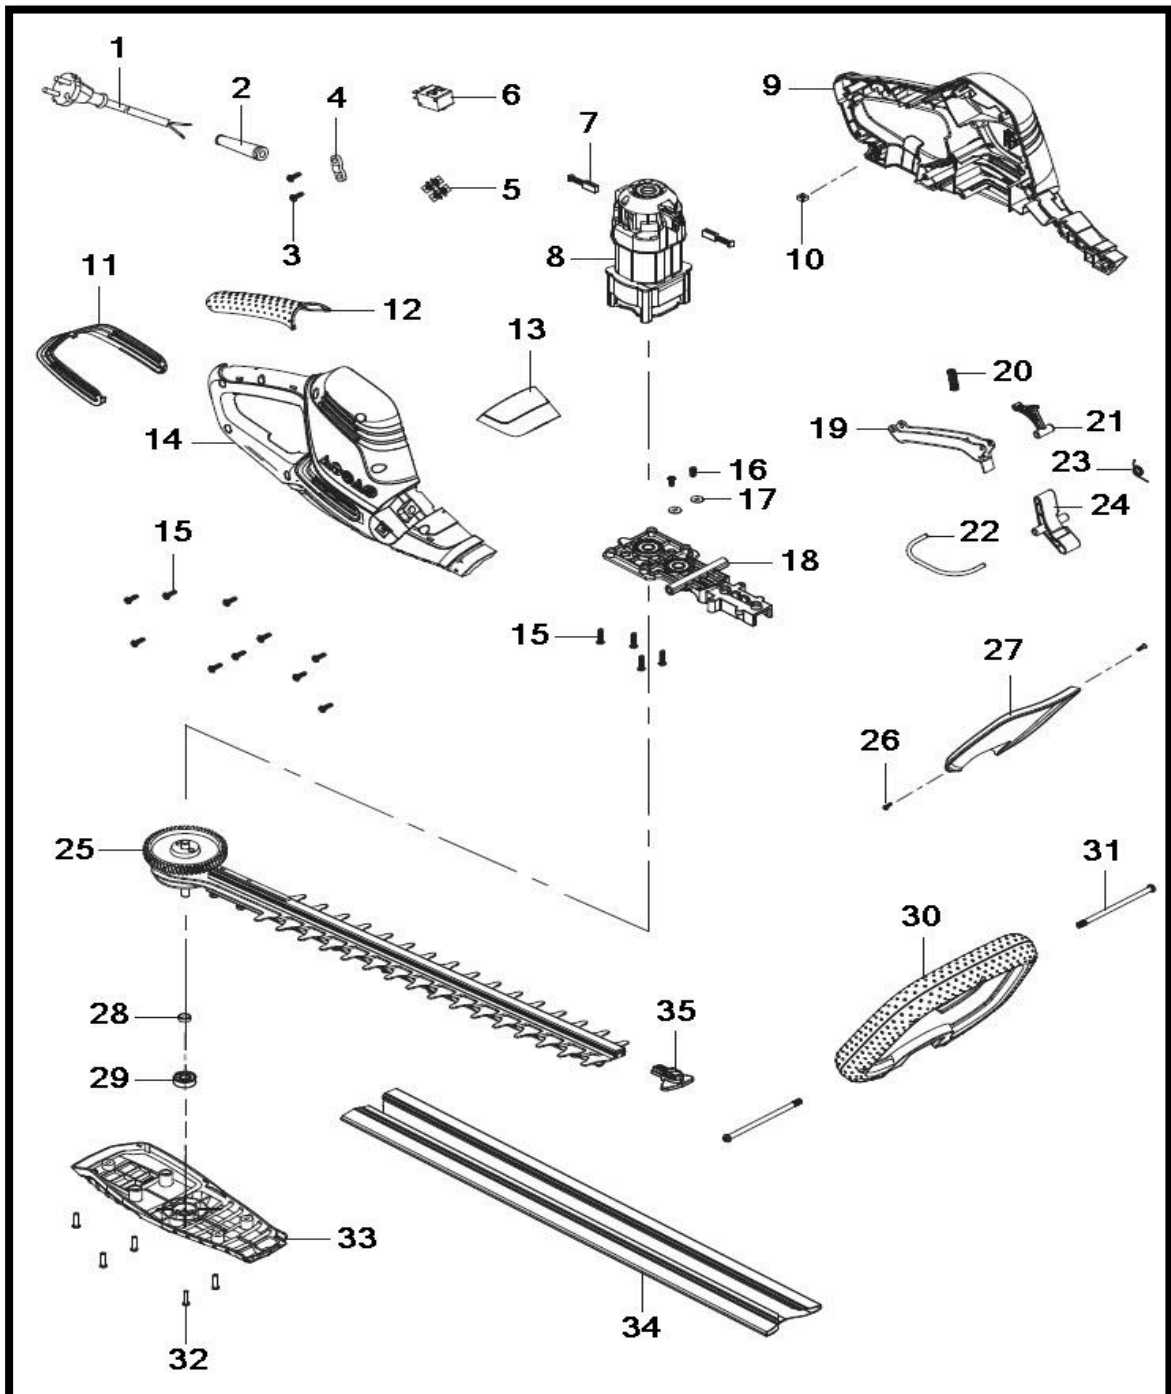

Gardena elektrische heggenchaar ComfortCut 550/50
Art. 9833

Gardena elektrische heggenschaar ComfortCut 550/50

POSITIE	BESTELNR.	OMSCHRIJVING
1	9833-00.600.19	Netsnoer
2	9830-00.600.14	Kabeltule
3	9830-00.600.26	Schroef ST 4x12 Torx
4	9830-00.600.18	Kabelklem
5	9833-00.600.21	Aansluitklem
6	9833-00.600.32	Schakelaar
7, 8	9833-00.902.00	Motor met kabel
10	9833-00.600.30	Vierkante moer M4
11	9833-00.600.06	Afdekkap
12	9833-00.600.08	Afdekkap handgreep
13	9833-00.600.05	Afdekkap voor
15	9830-00.600.28	Schroef ST 4x16 Torx
16	9833-00.625.04	Schroef M4
17	9833-00.625.03	Sluitring
19	9833-00.600.11	Startknop
20	9833-00.600.18	Veer
21	9833-00.600.09	Hendel
22	9833-00.600.13	Verbindingsstang
23	9833-00.600.17	Veer
24	9833-00.600.10	Hendel
25, 34	9833-00.901.00	Mes
26	9833-00.600.29	Schroef
27	9833-00.600.07	Beschermer
28	9833-00.600.16	Sluitring
29	9830-00.620.03	Lager
30	9833-00.630.00	Handgreep compleet
31	9833-00.630.08	Schroef
32	9833-00.600.26	Schroef
33	9833-00.640.01	Afdekkap
34	9833-00.600.12	Mesbescherming
35	9833-00.615.06	Mes stootbescherming